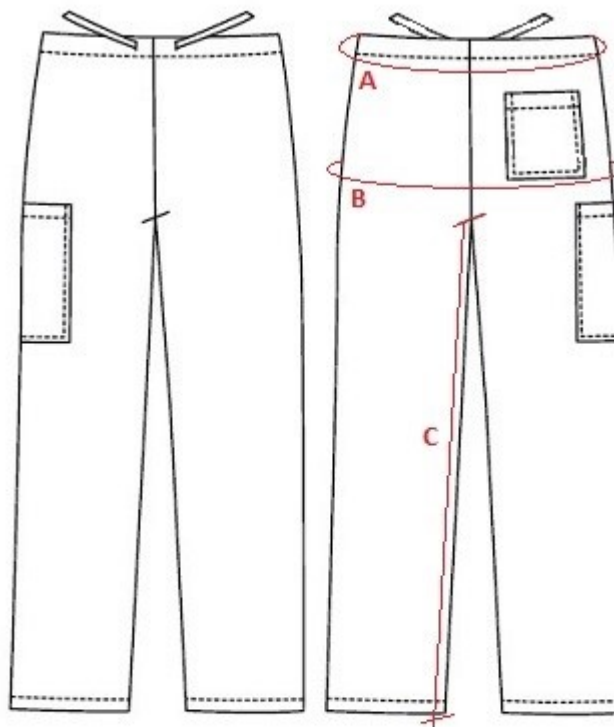

STORLEKSGUIDE (cm)

STORLEK	MIDJA: A	STUSS: B	BENLÄNGD: C
XS	Max 92 cm	106 cm	71 cm
S	Max 106 cm	156 cm	78 cm
M	Max 112 cm	116 cm	78 cm
L	Max 122 cm	125 cm	80 cm
XL	Max 132 cm	134 cm	80 cm
XXL	Max 140 cm	146 cm	80 cm